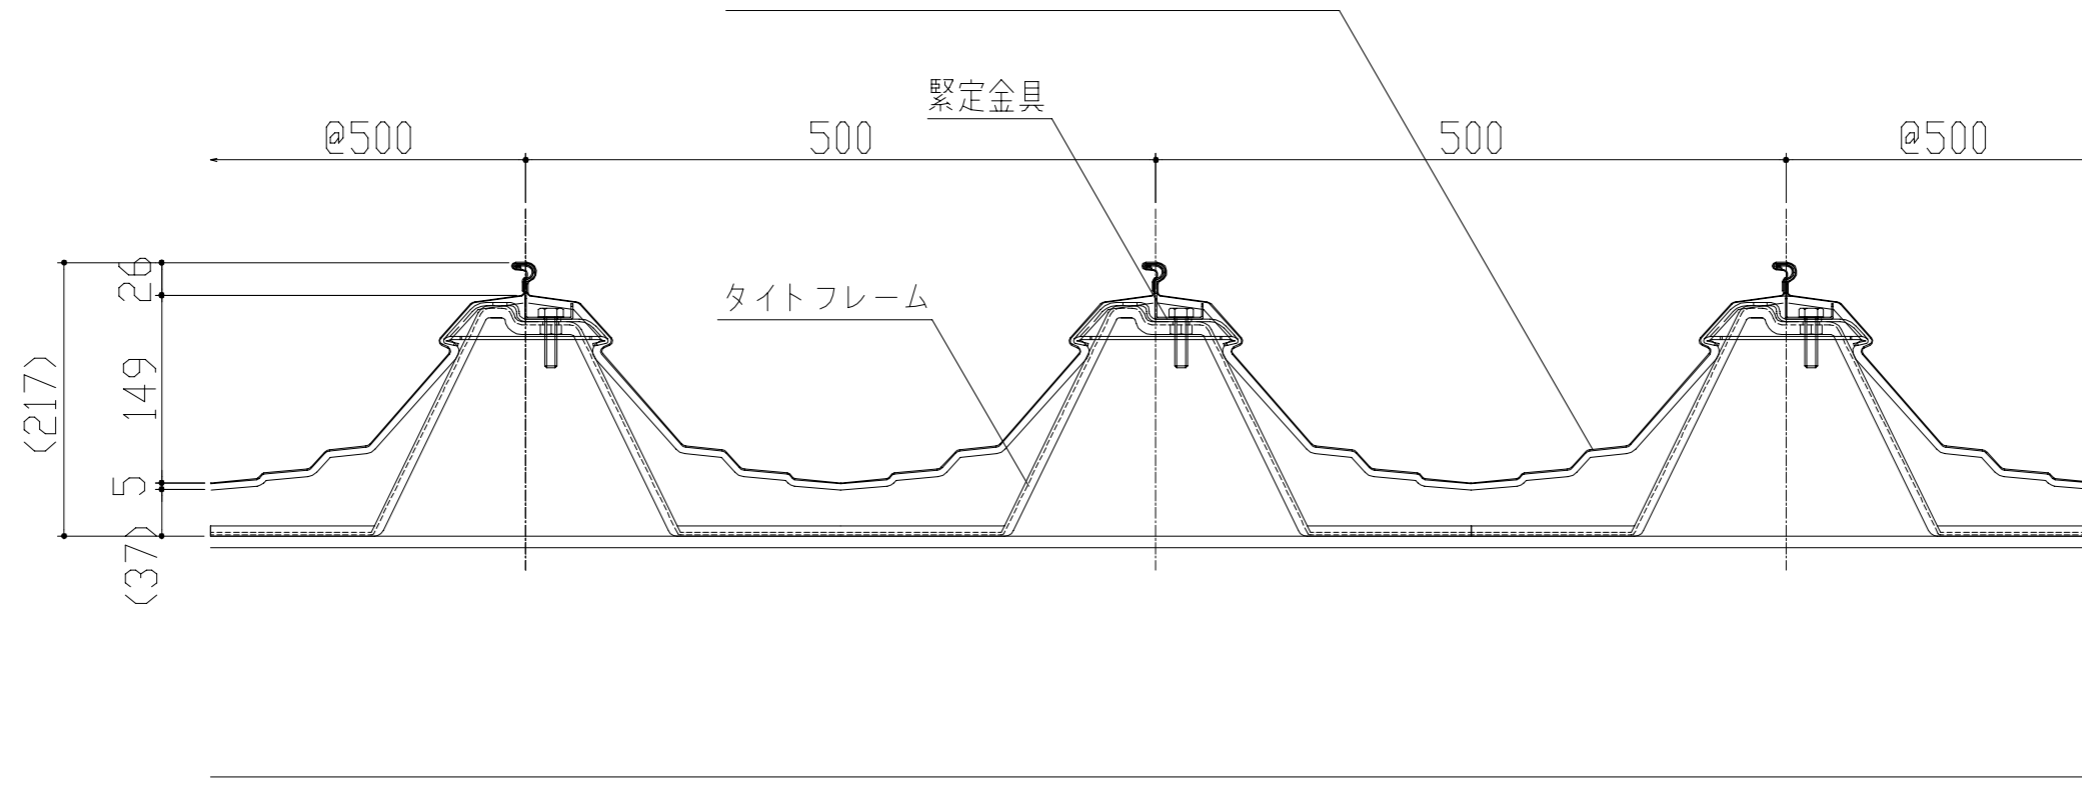

屋根：三晃式丸馳折版ロックⅡ型 @500 H=149
 カラーガルバリウム鋼板 t=0.8
 裏貼：ガラス繊維シート t=5

製品名	丸馳折版ロックⅡ型	図面番号	SH4000
部位	基本断面図	縮尺	S=1/3