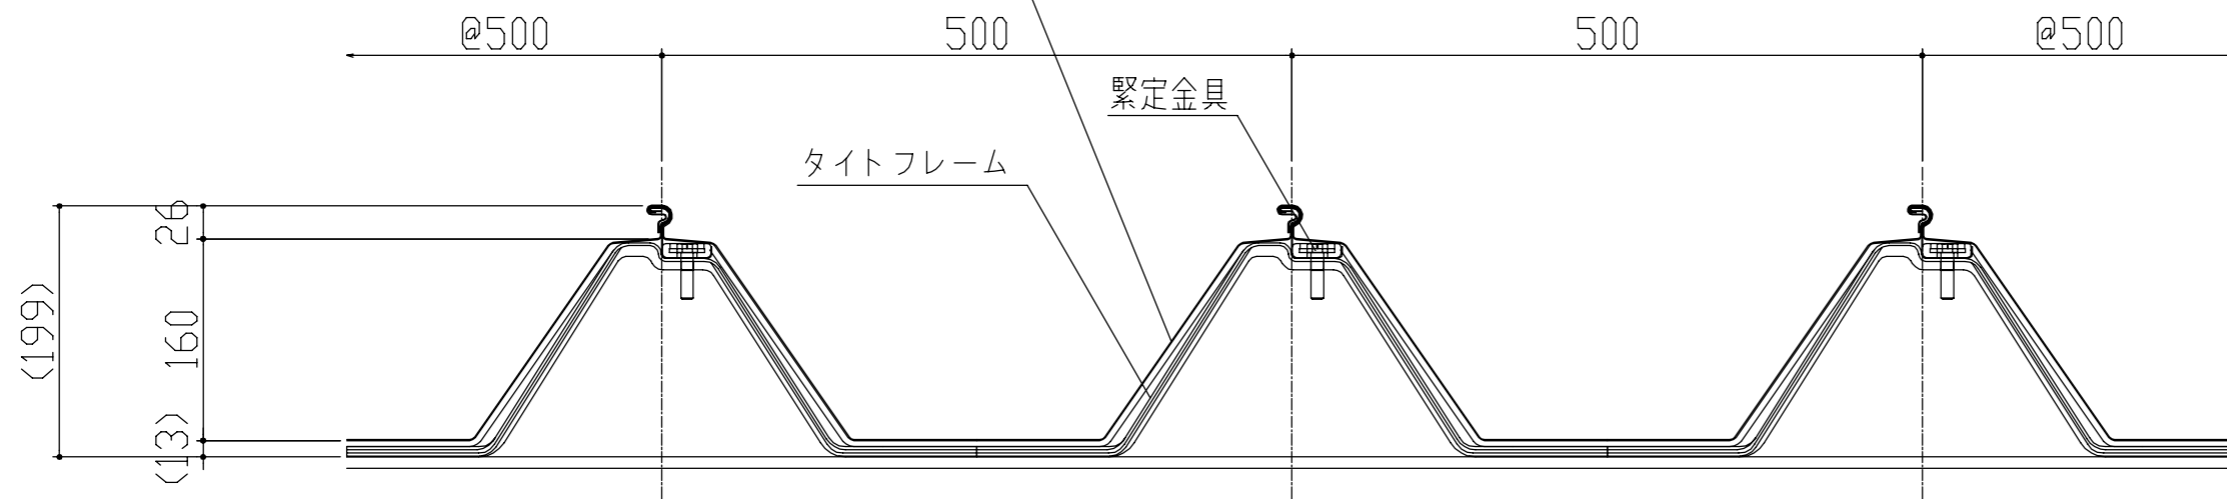

屋根：三晃式丸馳折版Ⅱ型 @500 H=160
 カラーガルバリウム鋼板 t=0.8
 裏貼：ガラス繊維シート t=5

製品名	丸馳折版Ⅱ型	図面番号	SH2000
部位	基本断面図	縮尺	S=1/3