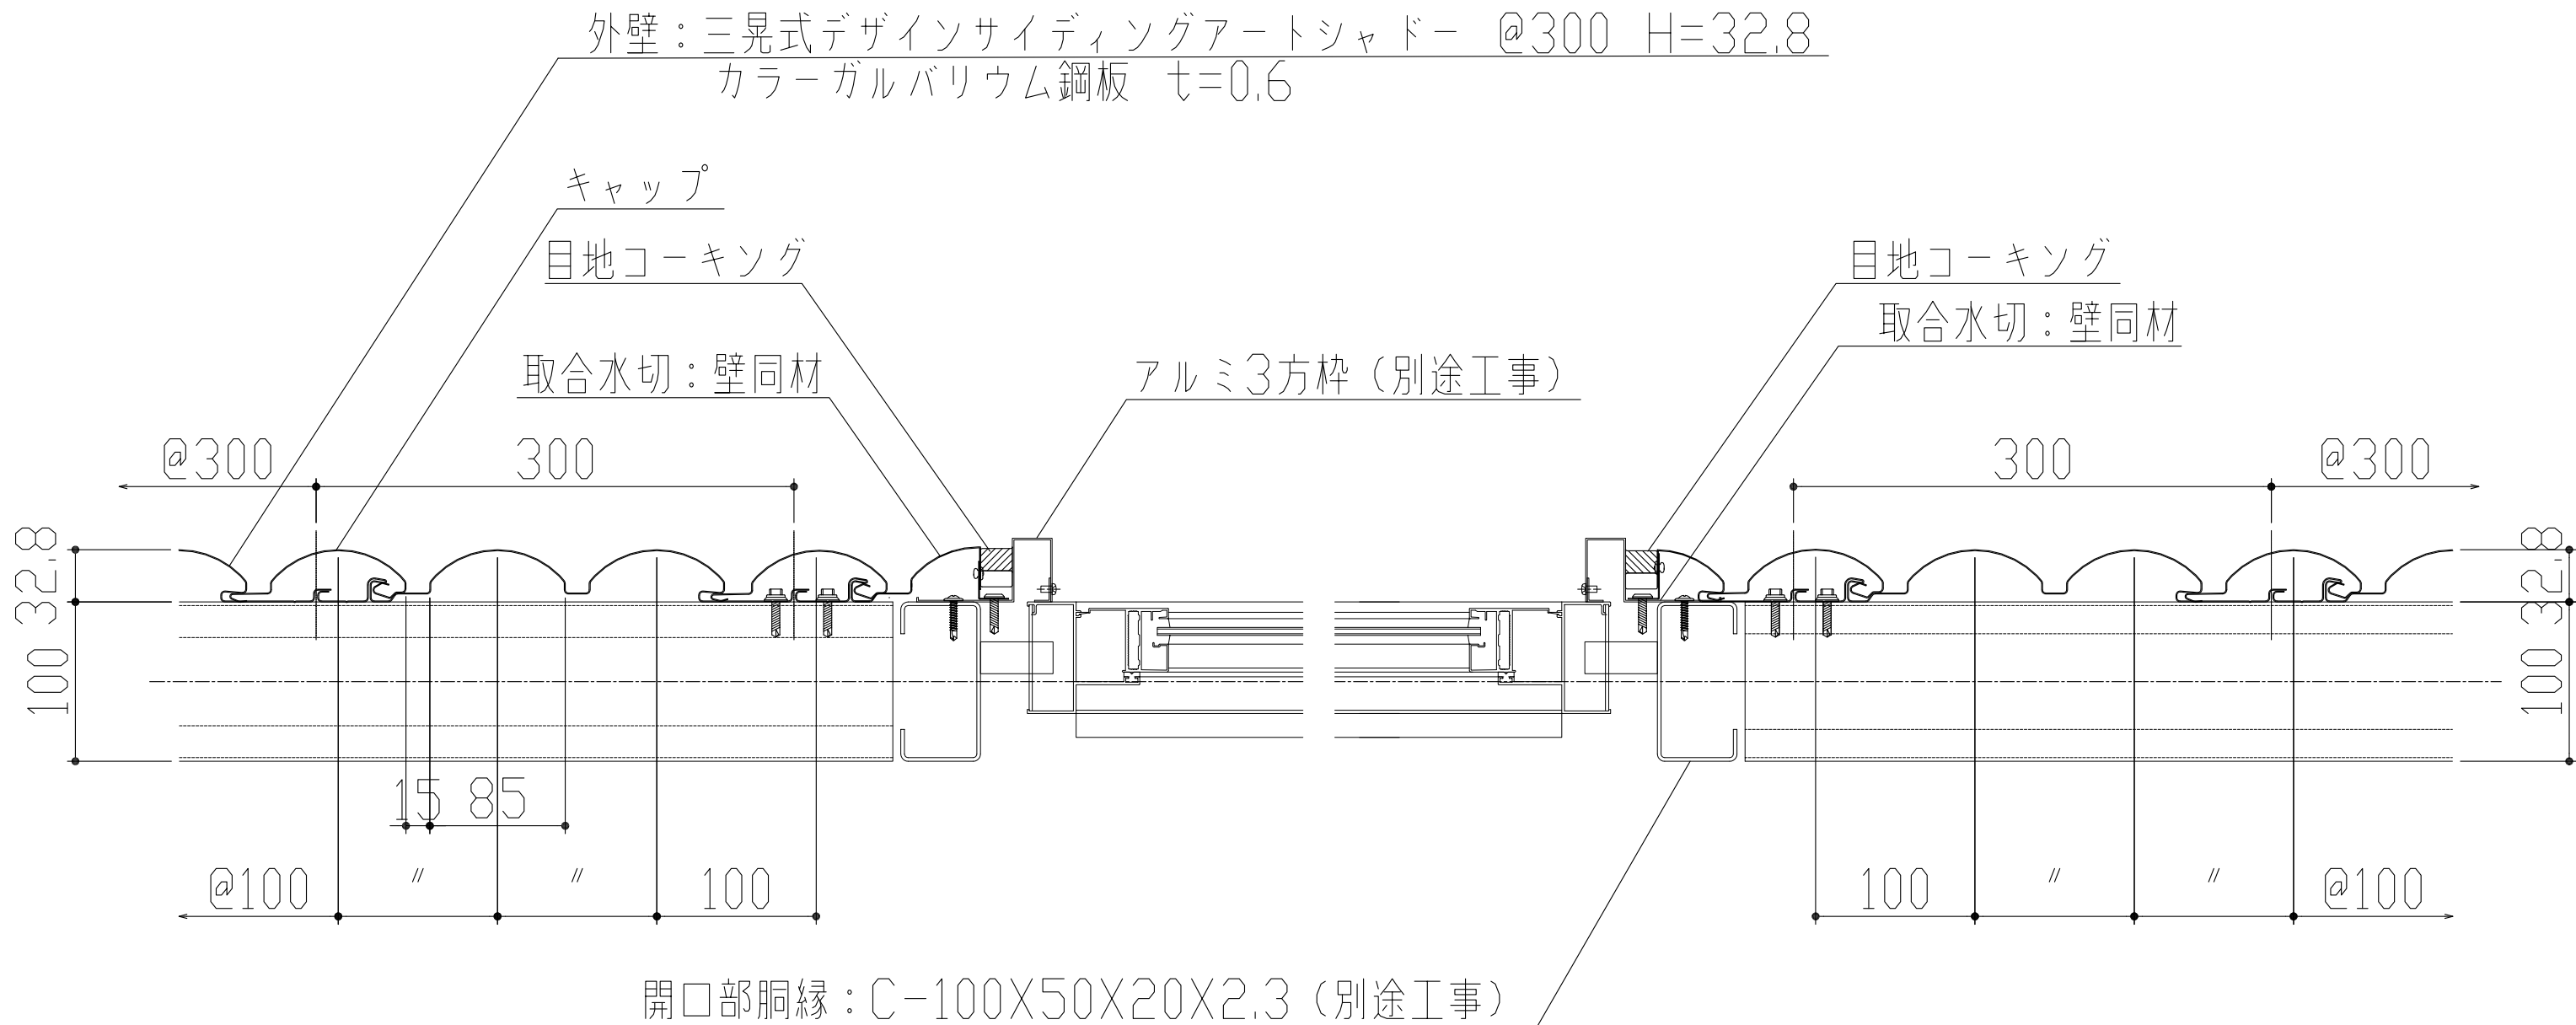

外壁：三晃式デザインサイディングアートシャドー @300 H=32.8  
カラーガルバリウム鋼板  $t=0.6$

胴縁：C-100X50X20X2.3 (別途工事)

製品名	サイディングアートシャドー	図面番号	WD2000
部位	基本断面図(横断面)	縮尺	S=1/2

製品名	サイディングアートシャドー	図面番号	WD2001
部位	コーナー納め(入隅)	縮尺	S=1/2

製品名	サイディングアートシャドー	図面番号	WD2003
部位	屋根・腰納め	縮尺	S=1/2

外壁：三晃式デザインサイディングアートシャドー @300 H=32.8  
 カラーガルバリウム鋼板 ㊦=0.6

ケミカル面戸

アルミ3方枠（別途工事）

アルミ水切（別途工事）

コーキング  
 取合水切：壁同材

ケミカル面戸

外壁：三晃式デザインサイディングアートシャドー @300 H=32.8  
 カラーガルバリウム鋼板 ㊦=0.6

製品名	サイディングアートシャドー	図面番号	WD2004
部位	サッシュ納め（縦断面）	縮尺	S=1/2

製品名	サイディングアートシャドー	図面番号	WD2005
部位	サッシュ納め（横断面）	縮尺	S=1/2