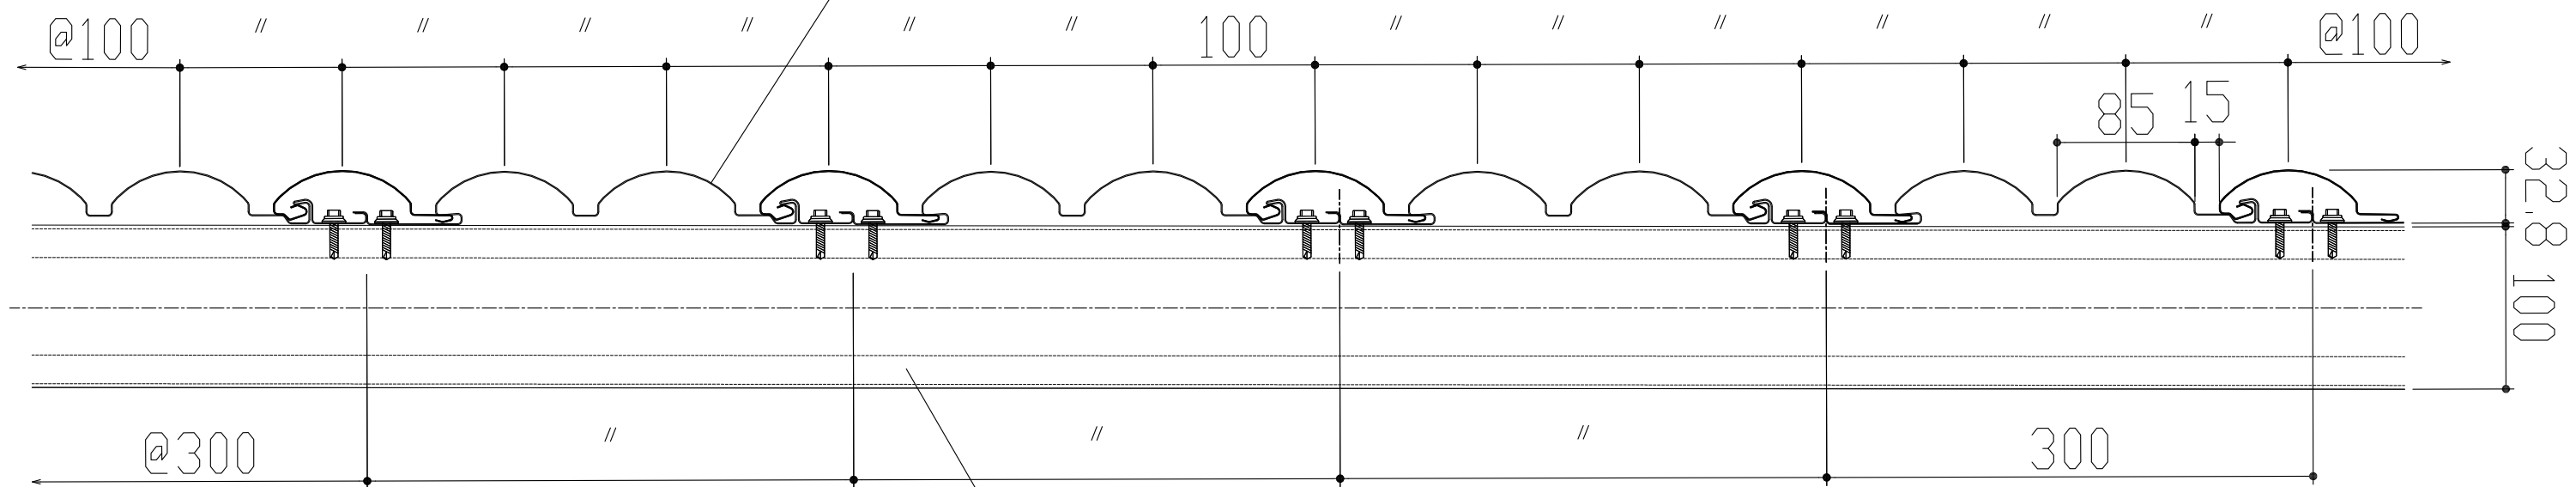

外壁：三晃式デザインサイディングアートシャドー @300 H=32.8  
カラーガルバリウム鋼板  $t=0.6$

胴縁：C-100X50X20X2.3 (別途工事)

製品名	サイディングアートシャドー	図面番号	WD2000
部位	基本断面図(横断面)	縮尺	S=1/2

製品名	サイディングアートシャドー	図面番号	WD2001
部位	コーナー納め(入隅)	縮尺	S=1/2

製品名	サイディングアートシャドー	図面番号	WD2003
部位	屋根・腰納め	縮尺	S=1/2

外壁：三晃式デザインサイディングアートシャドー @300 H=32.8  
 カラーガルバリウム鋼板 ㊦=0.6

ケミカル面戸

アルミ3方枠（別途工事）

アルミ水切（別途工事）

コーキング  
 取合水切：壁同材

ケミカル面戸

外壁：三晃式デザインサイディングアートシャドー @300 H=32.8  
 カラーガルバリウム鋼板 ㊦=0.6

製品名	サイディングアートシャドー	図面番号	WD2004
部位	サッシュ納め（縦断面）	縮尺	S=1/2

製品名	サイディングアートシャドー	図面番号	WD2005
部位	サッシュ納め（横断面）	縮尺	S=1/2