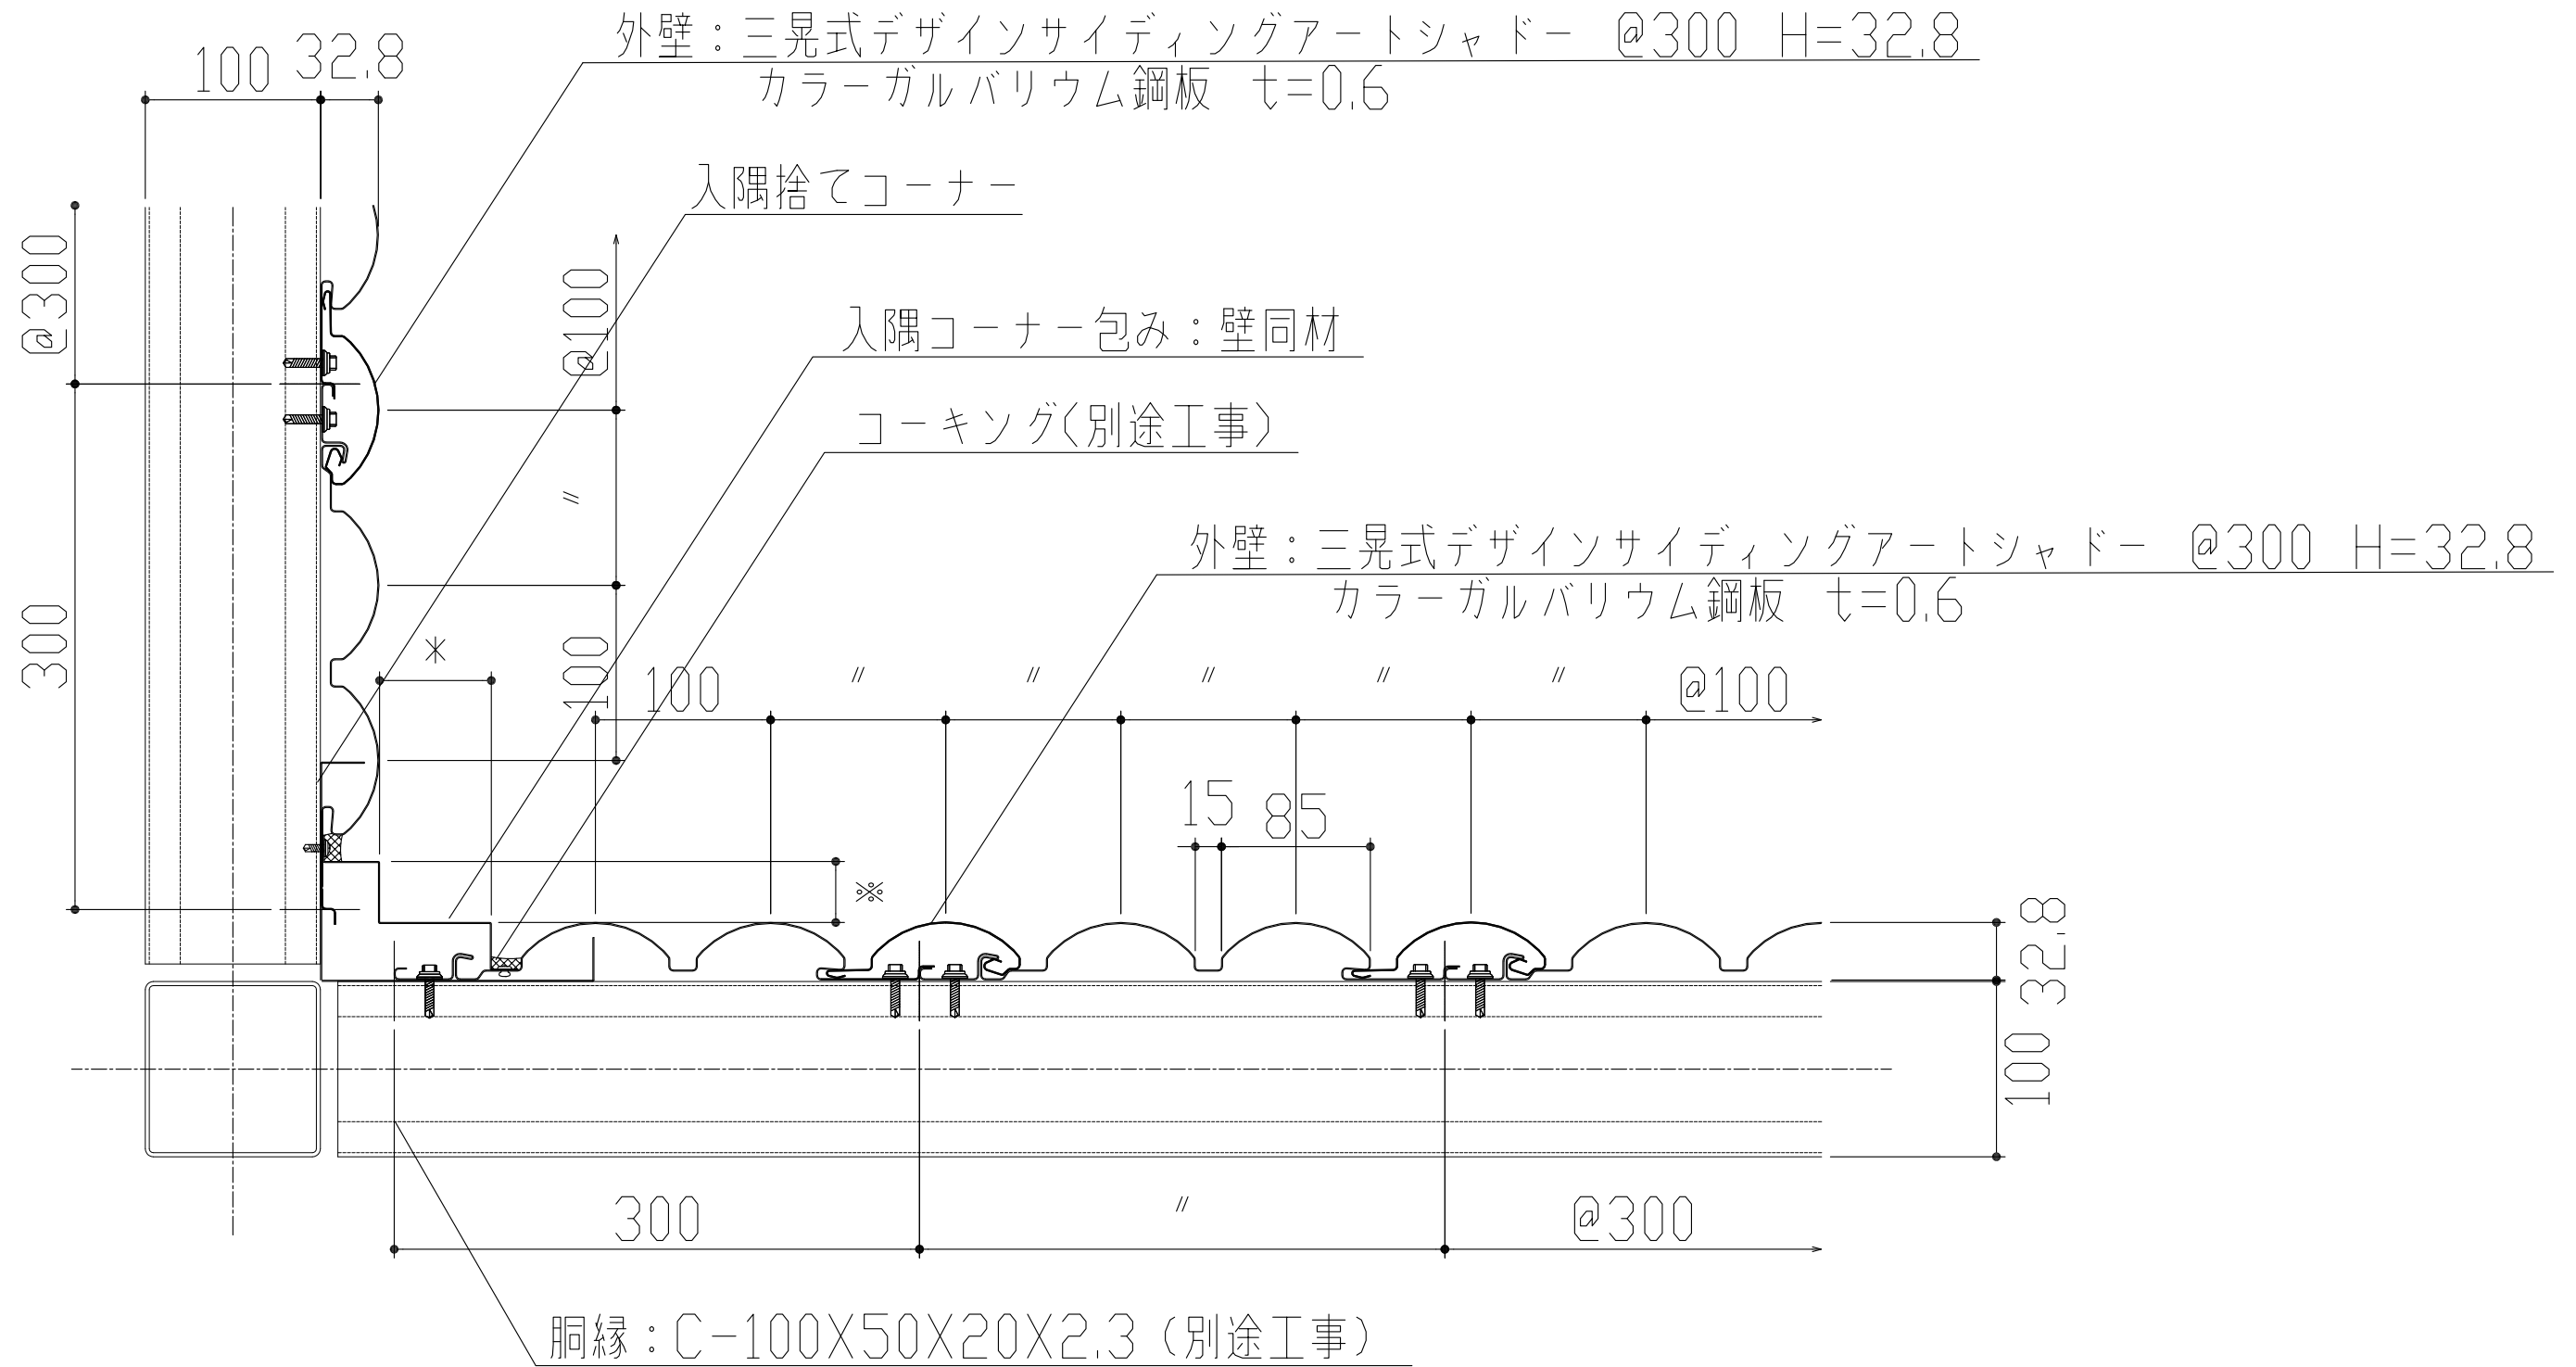

外壁：三晃式デザインサイディングアートシャドー @300 H=32.8  
カラーガルバリウム鋼板  $t=0.6$

胴縁：C-100X50X20X2.3 (別途工事)

製品名	サイディングアートシャドー	図面番号	WD2000
部位	基本断面図(横断面)	縮尺	S=1/2

製品名	サイディングアートシャドー	図面番号	WD2001
部位	コーナー納め(入隅)	縮尺	S=1/2

製品名	サイディングアートシャドー	図面番号	WD2003
部位	屋根・腰納め	縮尺	S=1/2

外壁：三晃式デザインサイディングアートシャドー @300 H=32.8  
 カラーガルバリウム鋼板 ㊦=0.6

ケミカル面戸

アルミ3方枠（別途工事）

アルミ水切（別途工事）

コーキング  
 取合水切：壁同材

ケミカル面戸

外壁：三晃式デザインサイディングアートシャドー @300 H=32.8  
 カラーガルバリウム鋼板 ㊦=0.6

製品名	サイディングアートシャドー	図面番号	WD2004
部位	サッシュ納め（縦断面）	縮尺	S=1/2

製品名	サイディングアートシャドー	図面番号	WD2005
部位	サッシュ納め（横断面）	縮尺	S=1/2