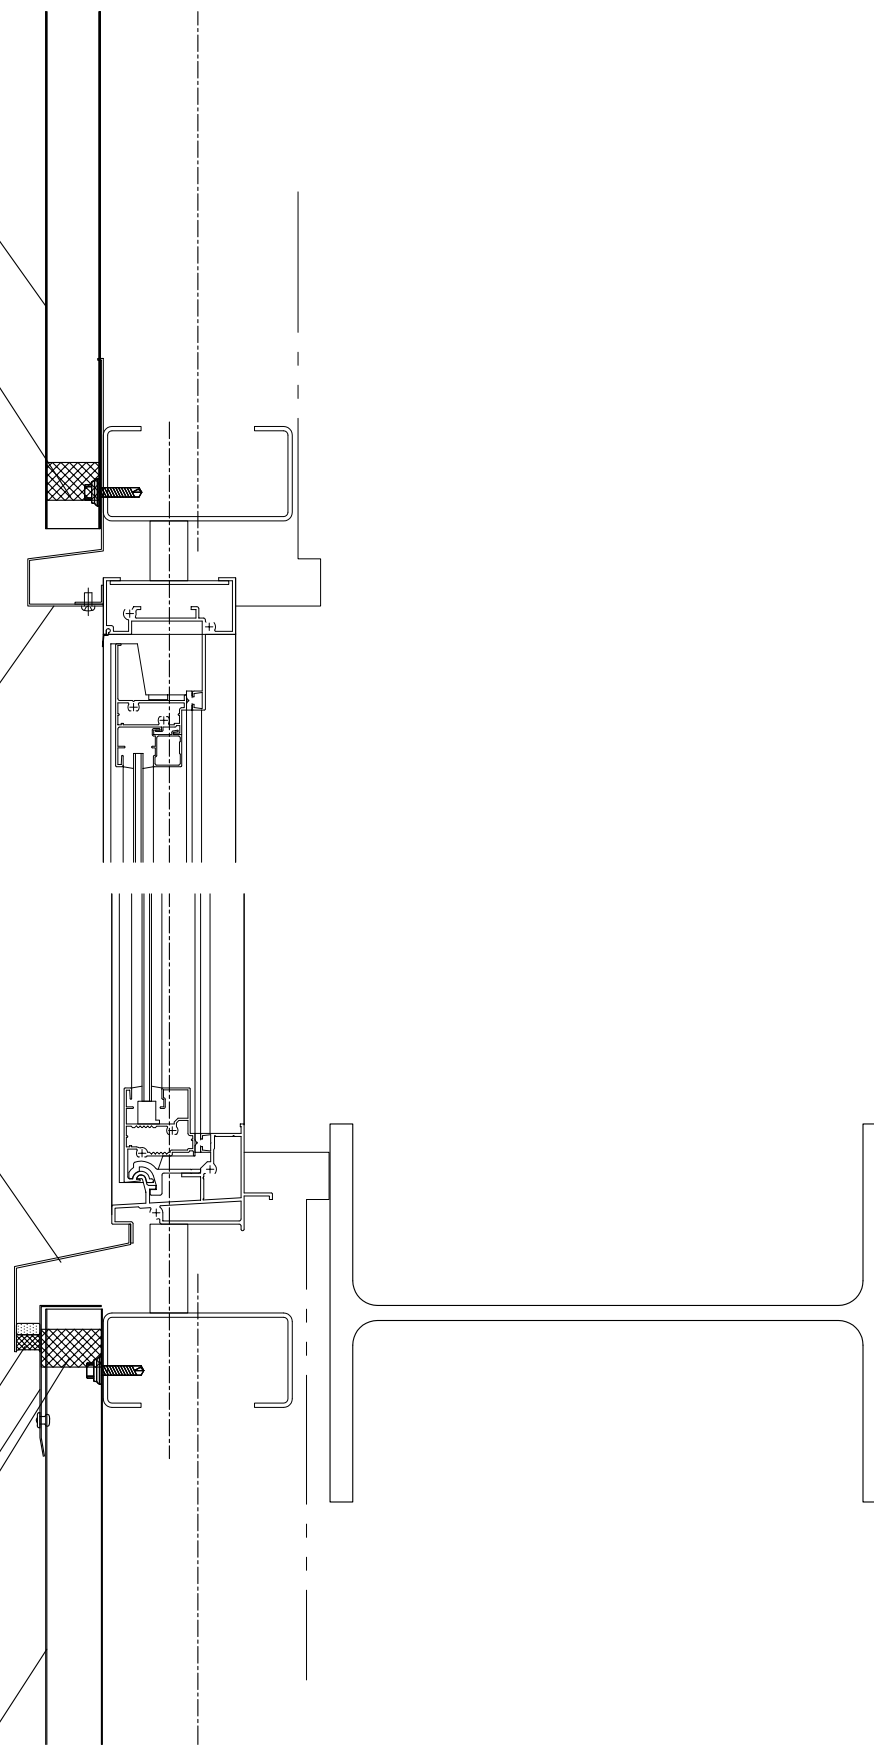

外壁：三晃式デザインサイディングアートシャドー @300 H=32.8  
カラーガルバリウム鋼板  $t=0.6$

胴縁：C-100X50X20X2.3 (別途工事)

製品名	サイディングアートシャドー	図面番号	WD2000
部位	基本断面図(横断面)	縮尺	S=1/2

製品名	サイディングアートシャドー	図面番号	WD2001
部位	コーナー納め(入隅)	縮尺	S=1/2

製品名	サイディングアートシャドー	図面番号	WD2003
部位	屋根・腰納め	縮尺	S=1/2

外壁：三晃式デザインサイディングアートシャドー @300 H=32.8  
 カラーガルバリウム鋼板 ㊦=0.6

ケミカル面戸

アルミ3方枠（別途工事）

アルミ水切（別途工事）

コーキング  
 取合水切：壁同材

ケミカル面戸

外壁：三晃式デザインサイディングアートシャドー @300 H=32.8  
 カラーガルバリウム鋼板 ㊦=0.6

製品名	サイディングアートシャドー	図面番号	WD2004
部位	サッシュ納め（縦断面）	縮尺	S=1/2

製品名	サイディングアートシャドー	図面番号	WD2005
部位	サッシュ納め（横断面）	縮尺	S=1/2