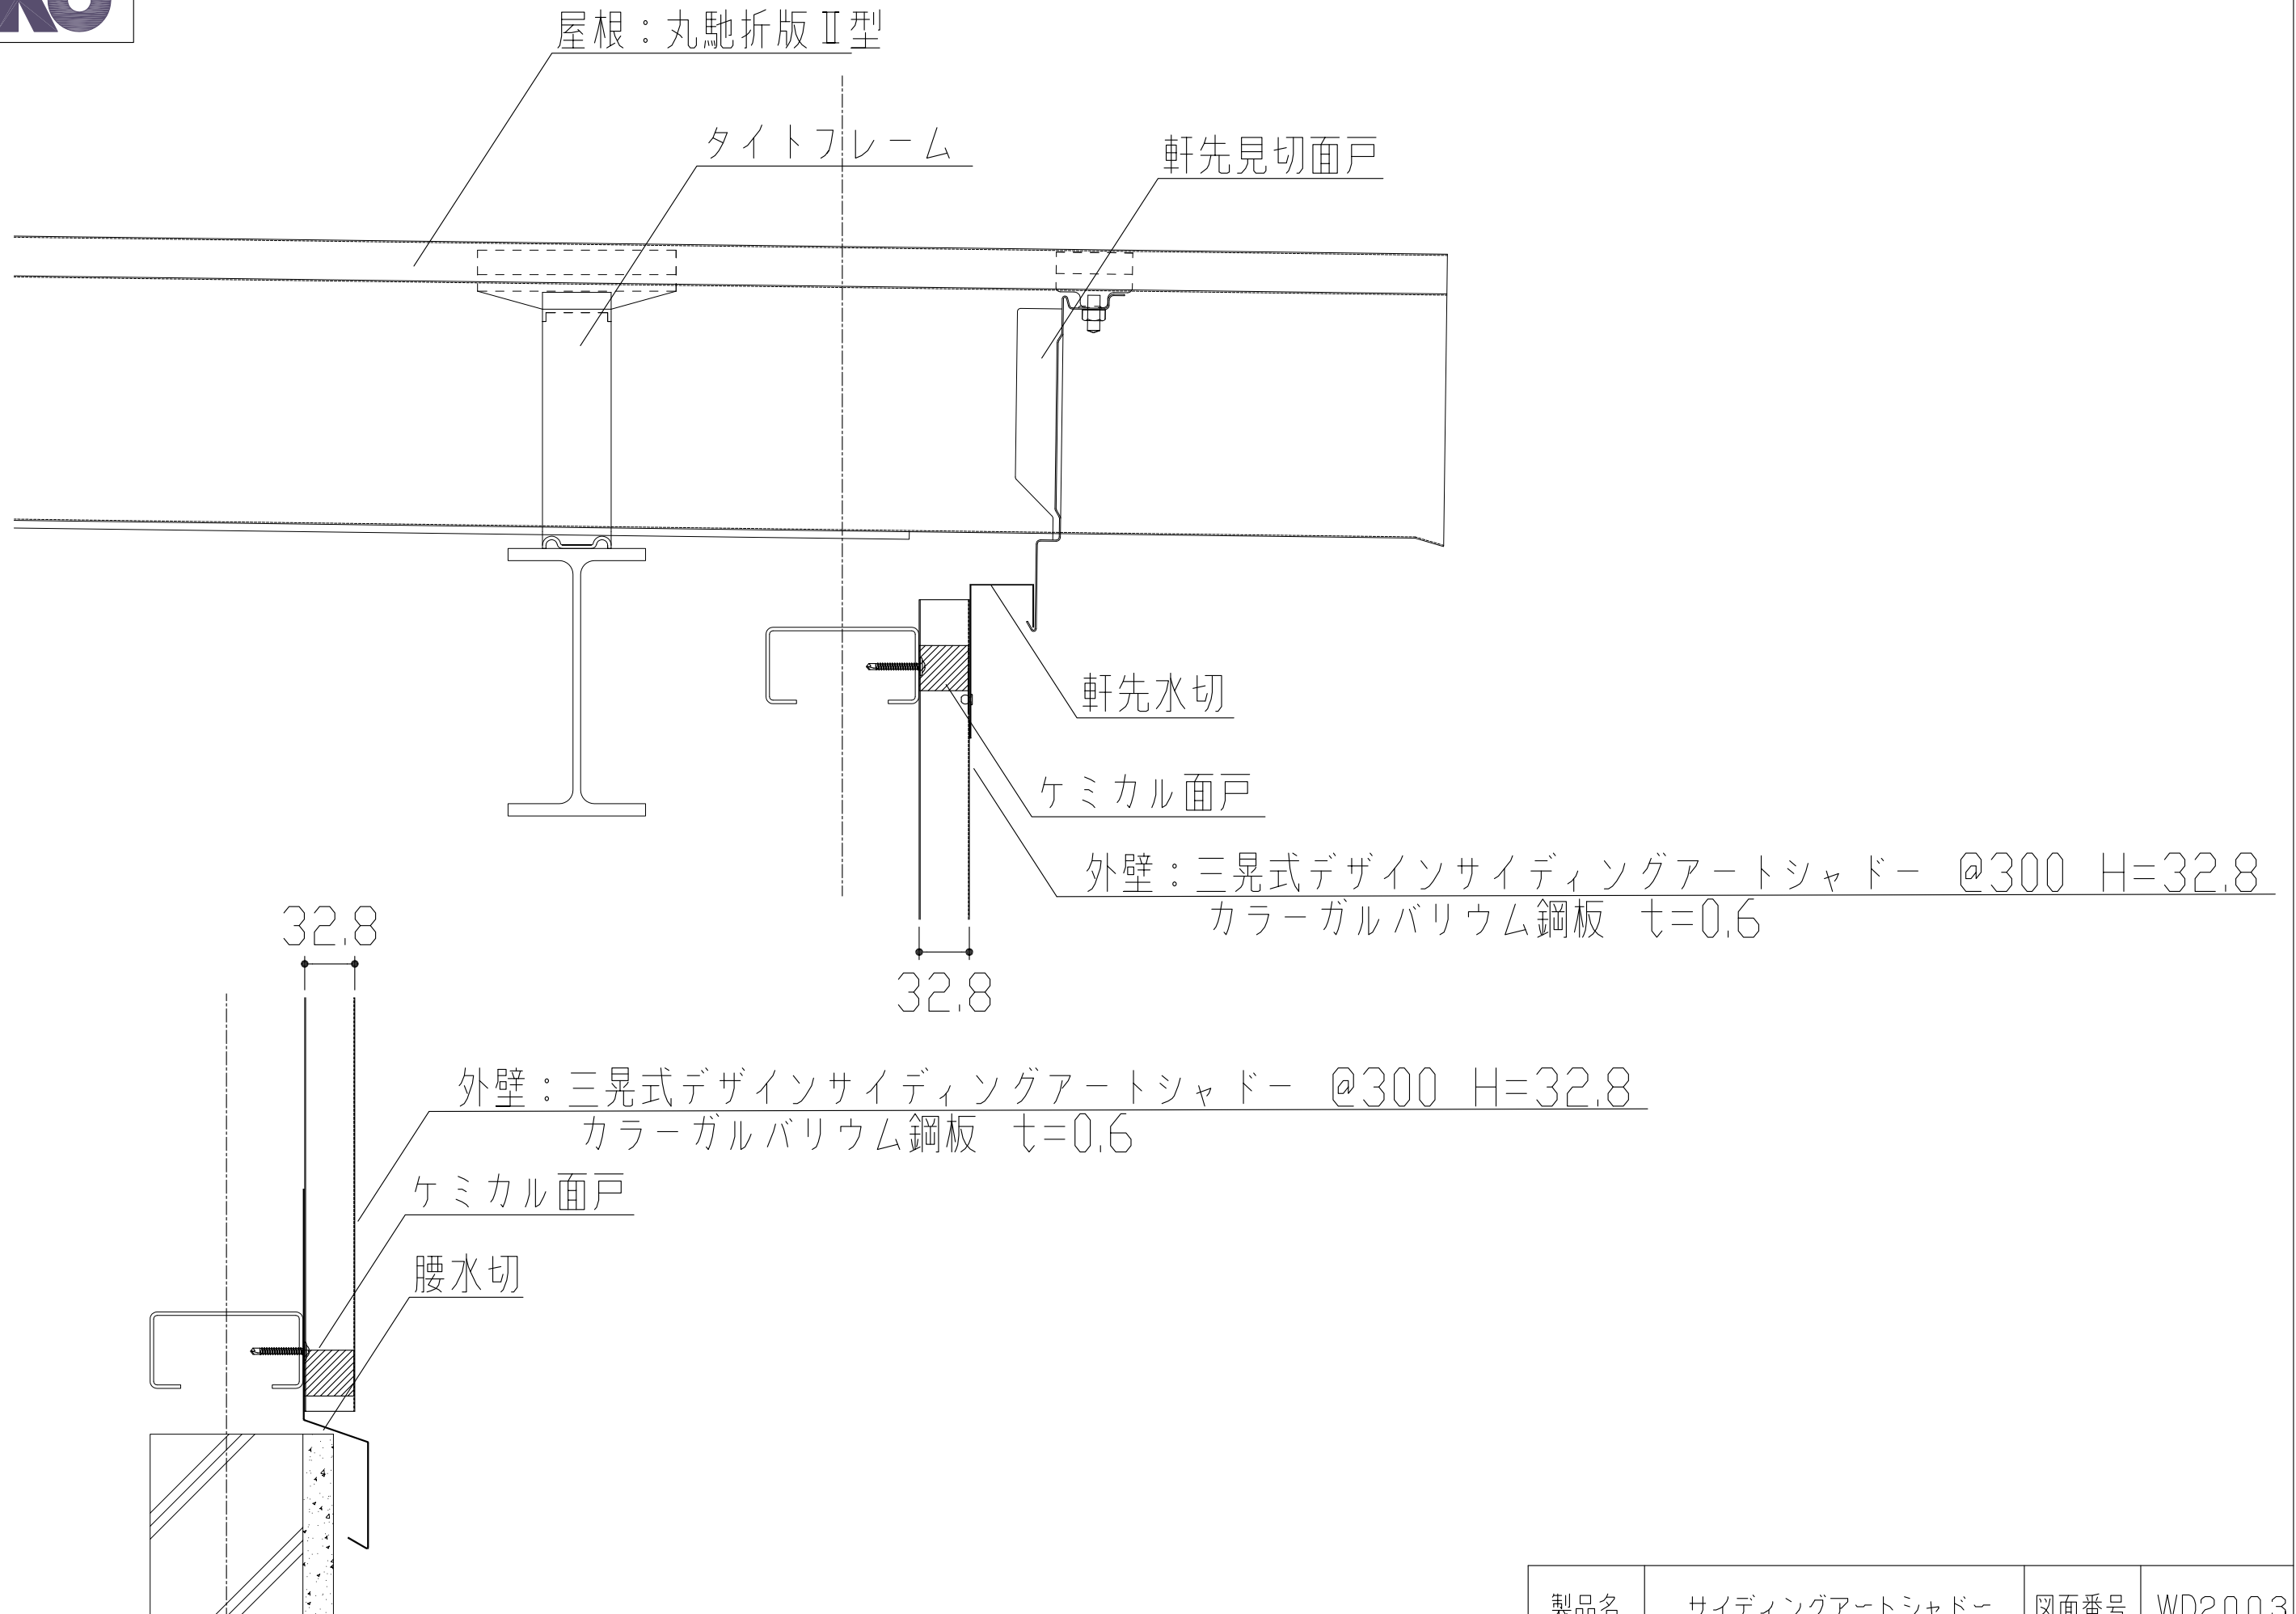

外壁：三晃式デザインサイディングアートシャドー @300 H=32.8  
カラーガルバリウム鋼板  $t=0.6$

胴縁：C-100X50X20X2.3 (別途工事)

製品名	サイディングアートシャドー	図面番号	WD2000
部位	基本断面図(横断面)	縮尺	S=1/2

製品名	サイディングアートシャドー	図面番号	WD2001
部位	コーナー納め(入隅)	縮尺	S=1/2

製品名	サイディングアートシャドー	図面番号	WD2003
部位	屋根・腰納め	縮尺	S=1/2

外壁：三晃式デザインサイディングアートシャドー @300 H=32.8  
 カラーガルバリウム鋼板 ㊦=0.6

ケミカル面戸

アルミ3方枠（別途工事）

アルミ水切（別途工事）

コーキング  
 取合水切：壁同材

ケミカル面戸

外壁：三晃式デザインサイディングアートシャドー @300 H=32.8  
 カラーガルバリウム鋼板 ㊦=0.6

製品名	サイディングアートシャドー	図面番号	WD2004
部位	サッシュ納め（縦断面）	縮尺	S=1/2

製品名	サイディングアートシャドー	図面番号	WD2005
部位	サッシュ納め（横断面）	縮尺	S=1/2