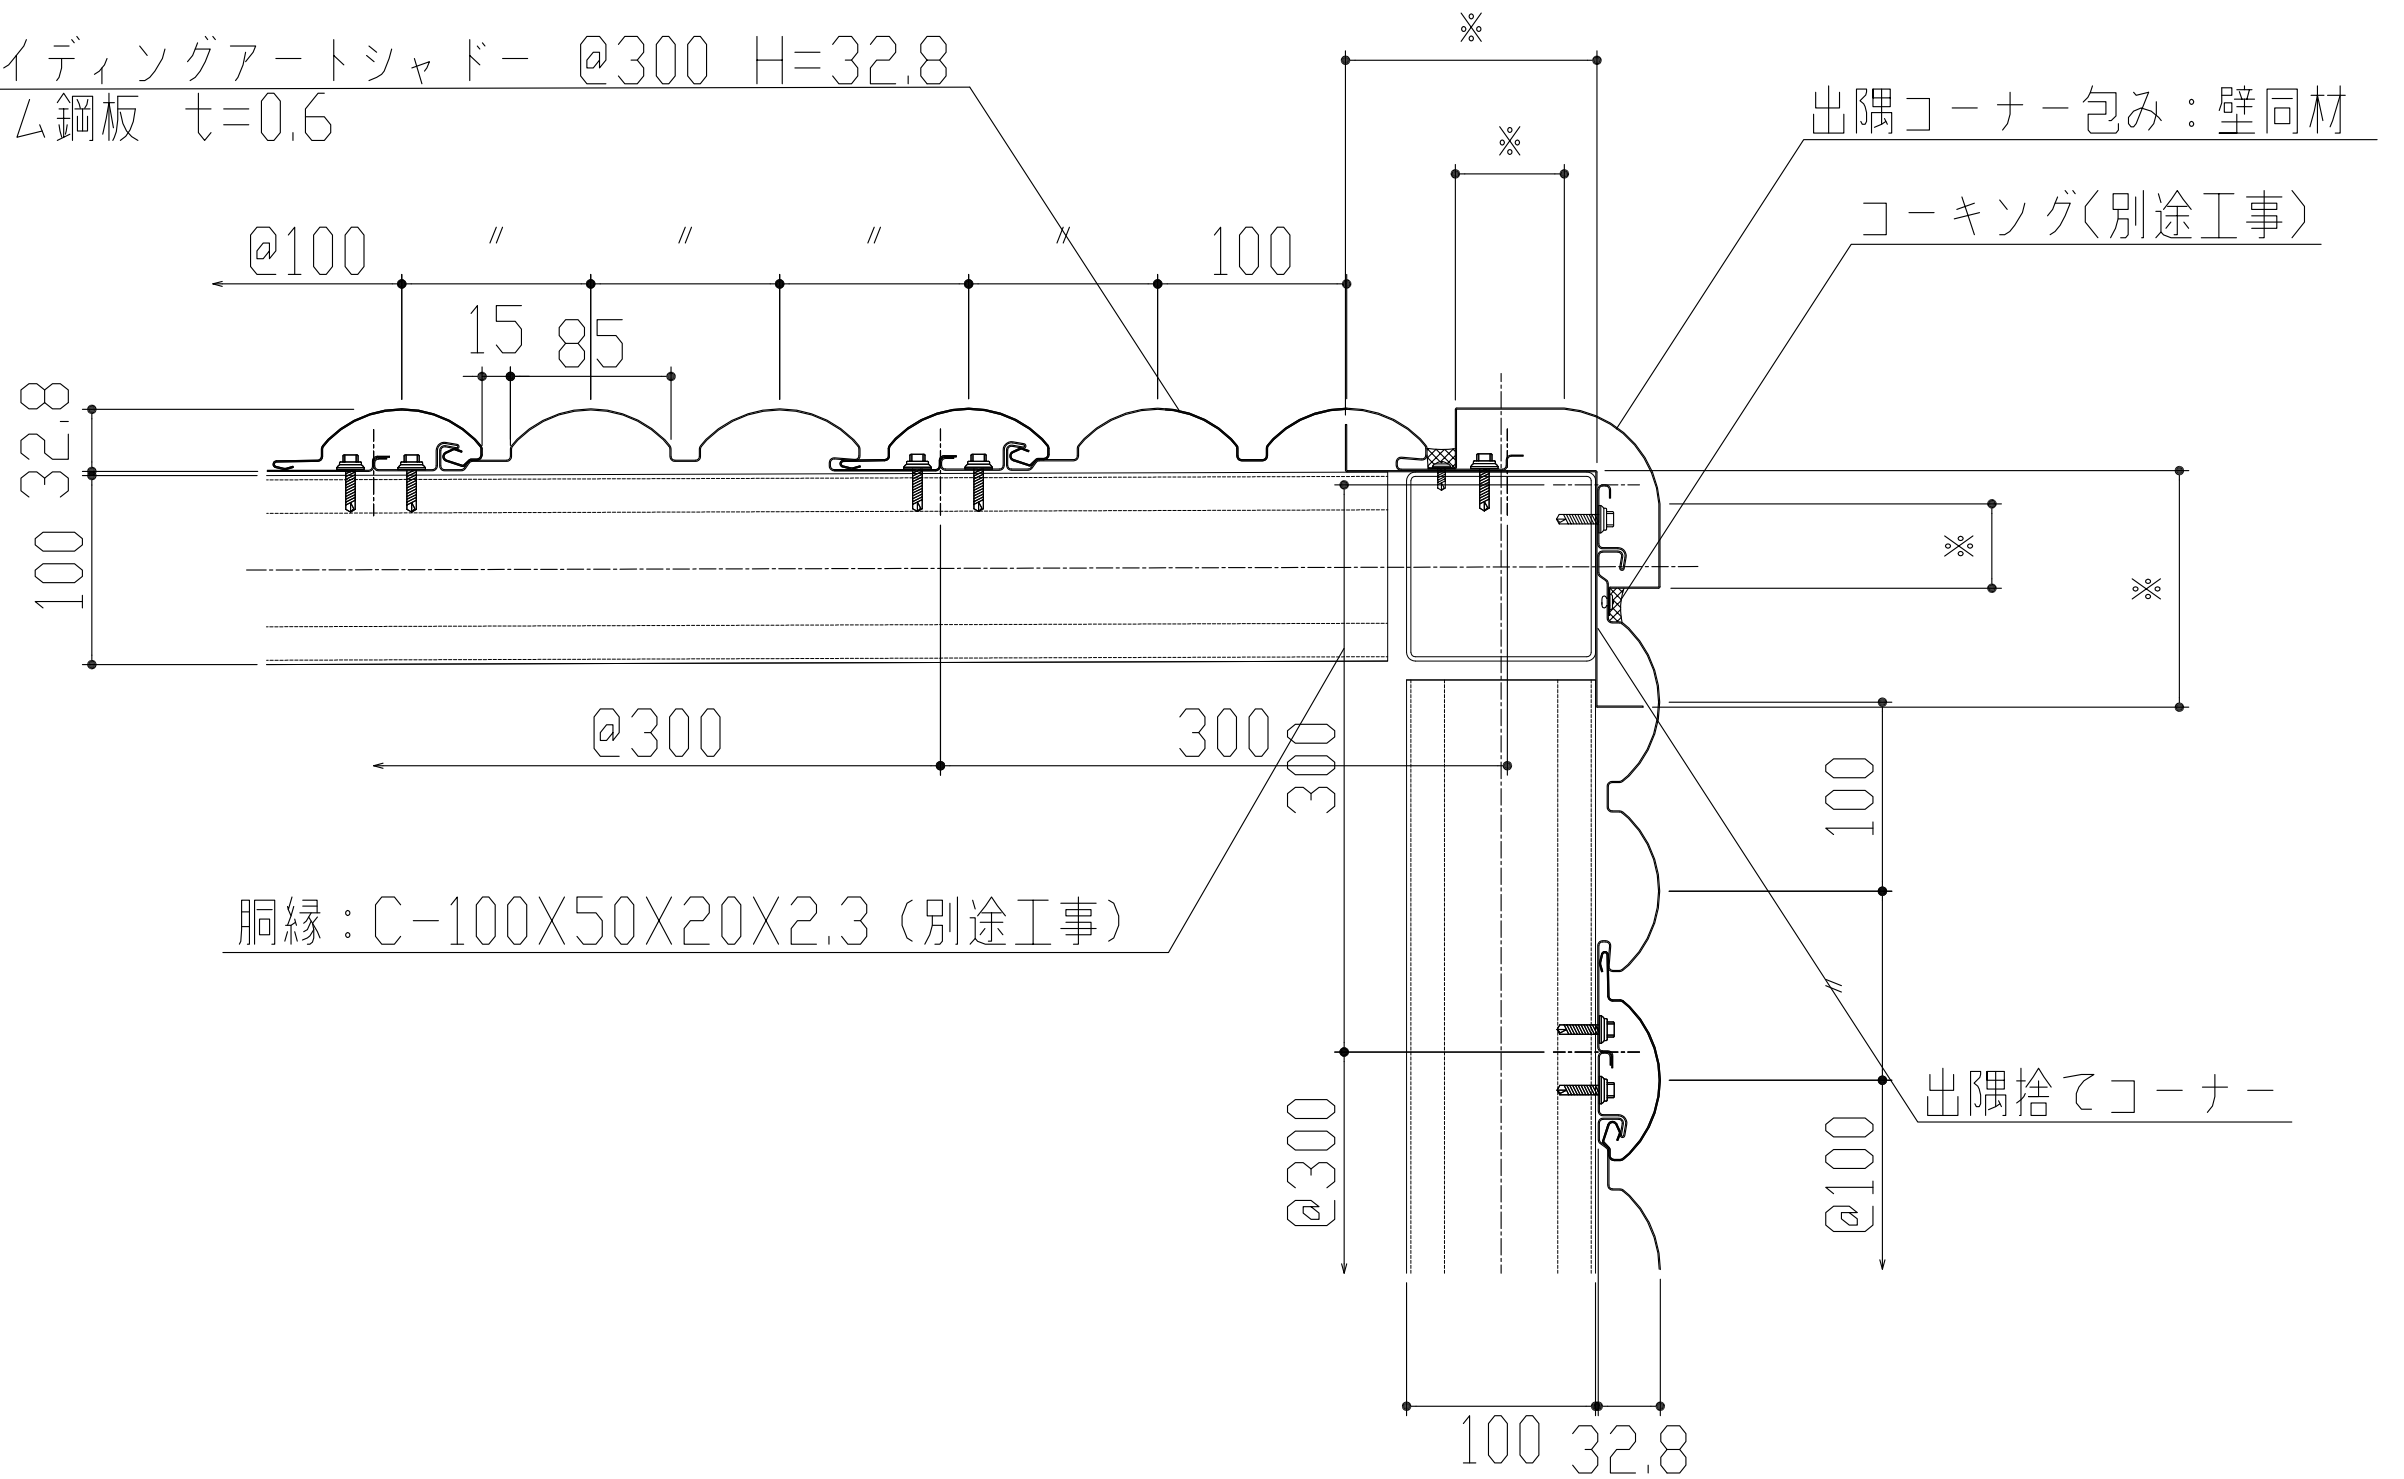

外壁：三晃式デザインサイディングアートシャドー @300 H=32.8
カラーガルバリウム鋼板 $t=0.6$

製品名	サイディングアートシャドー	図面番号	WD2002
部位	コーナー納め(出隅)	縮尺	S=1/2