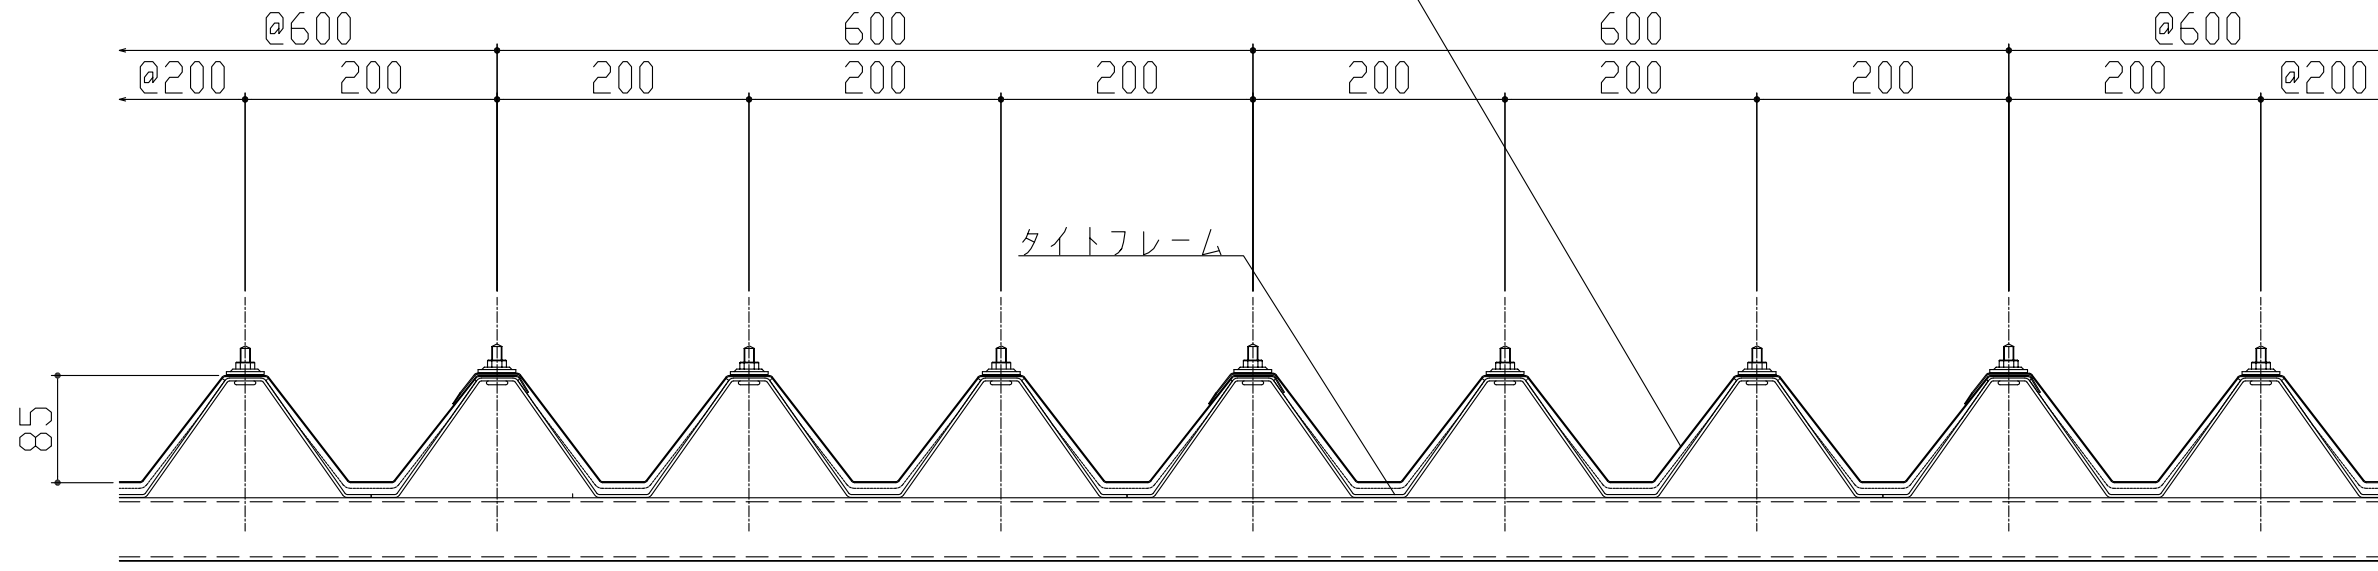

屋根：三晃式重ね折版 ルーフデッキ @600 H=85  
 カラーガルバリウム鋼板  $t=0.8$   
 裏面：ガラス繊維シート  $t=5$

製品名	ルーフデッキ	図面番号	SK3000
部位	基本断面図	縮尺	S=1/3