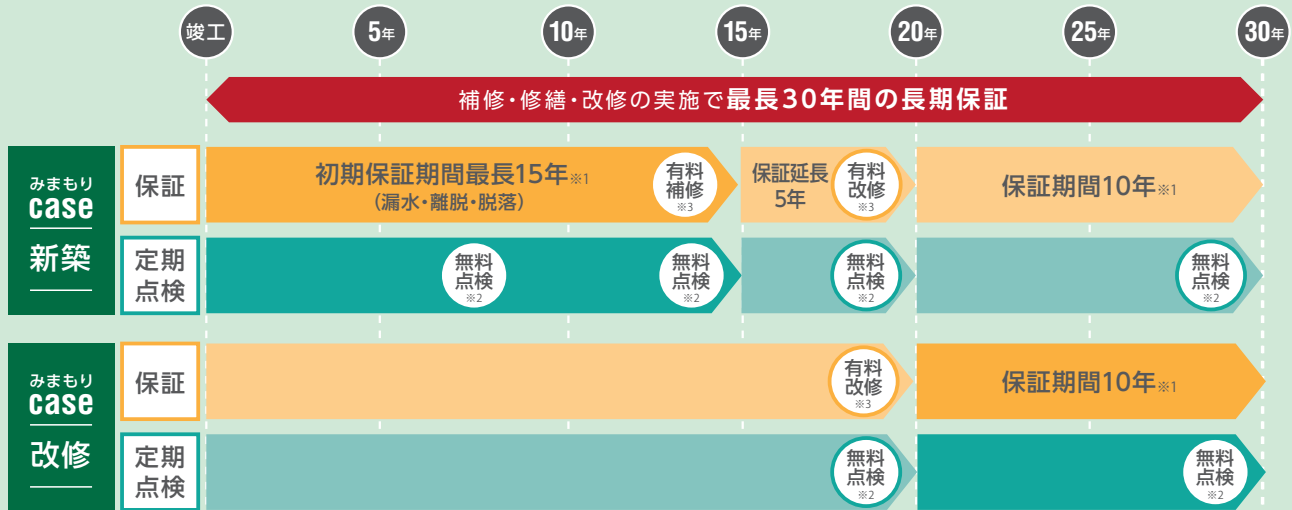

みまもりプログラム

※1 保証期間について、各種条件により変動いたしますのでご相談ください。
みまもりプログラムは2023年4月以降に当社が請負契約した物件が対象となります。
みまもりプログラムは1,000㎡以上の金属屋根が対象となります。

※2 屋根への昇降設備が無い建屋、土日祝日・夜間、安全上困難な場所での点検は別途費用が発生する場合があります。
無料点検について、15年保証は中間・期間満了前の2回、10年以下の保証は期間満了前の1回の実施となります。

※3 保証延長には有料メンテナンスが条件となります。

三晃金属工業株式会社

営業本部 東京都港区芝浦4丁目13番23号MS芝浦ビル11階

改修・塗装営業部 03-5446-5607

こちらから弊社
ホームページに
アクセスできます。

現場点検は
こちらで依頼
できます。