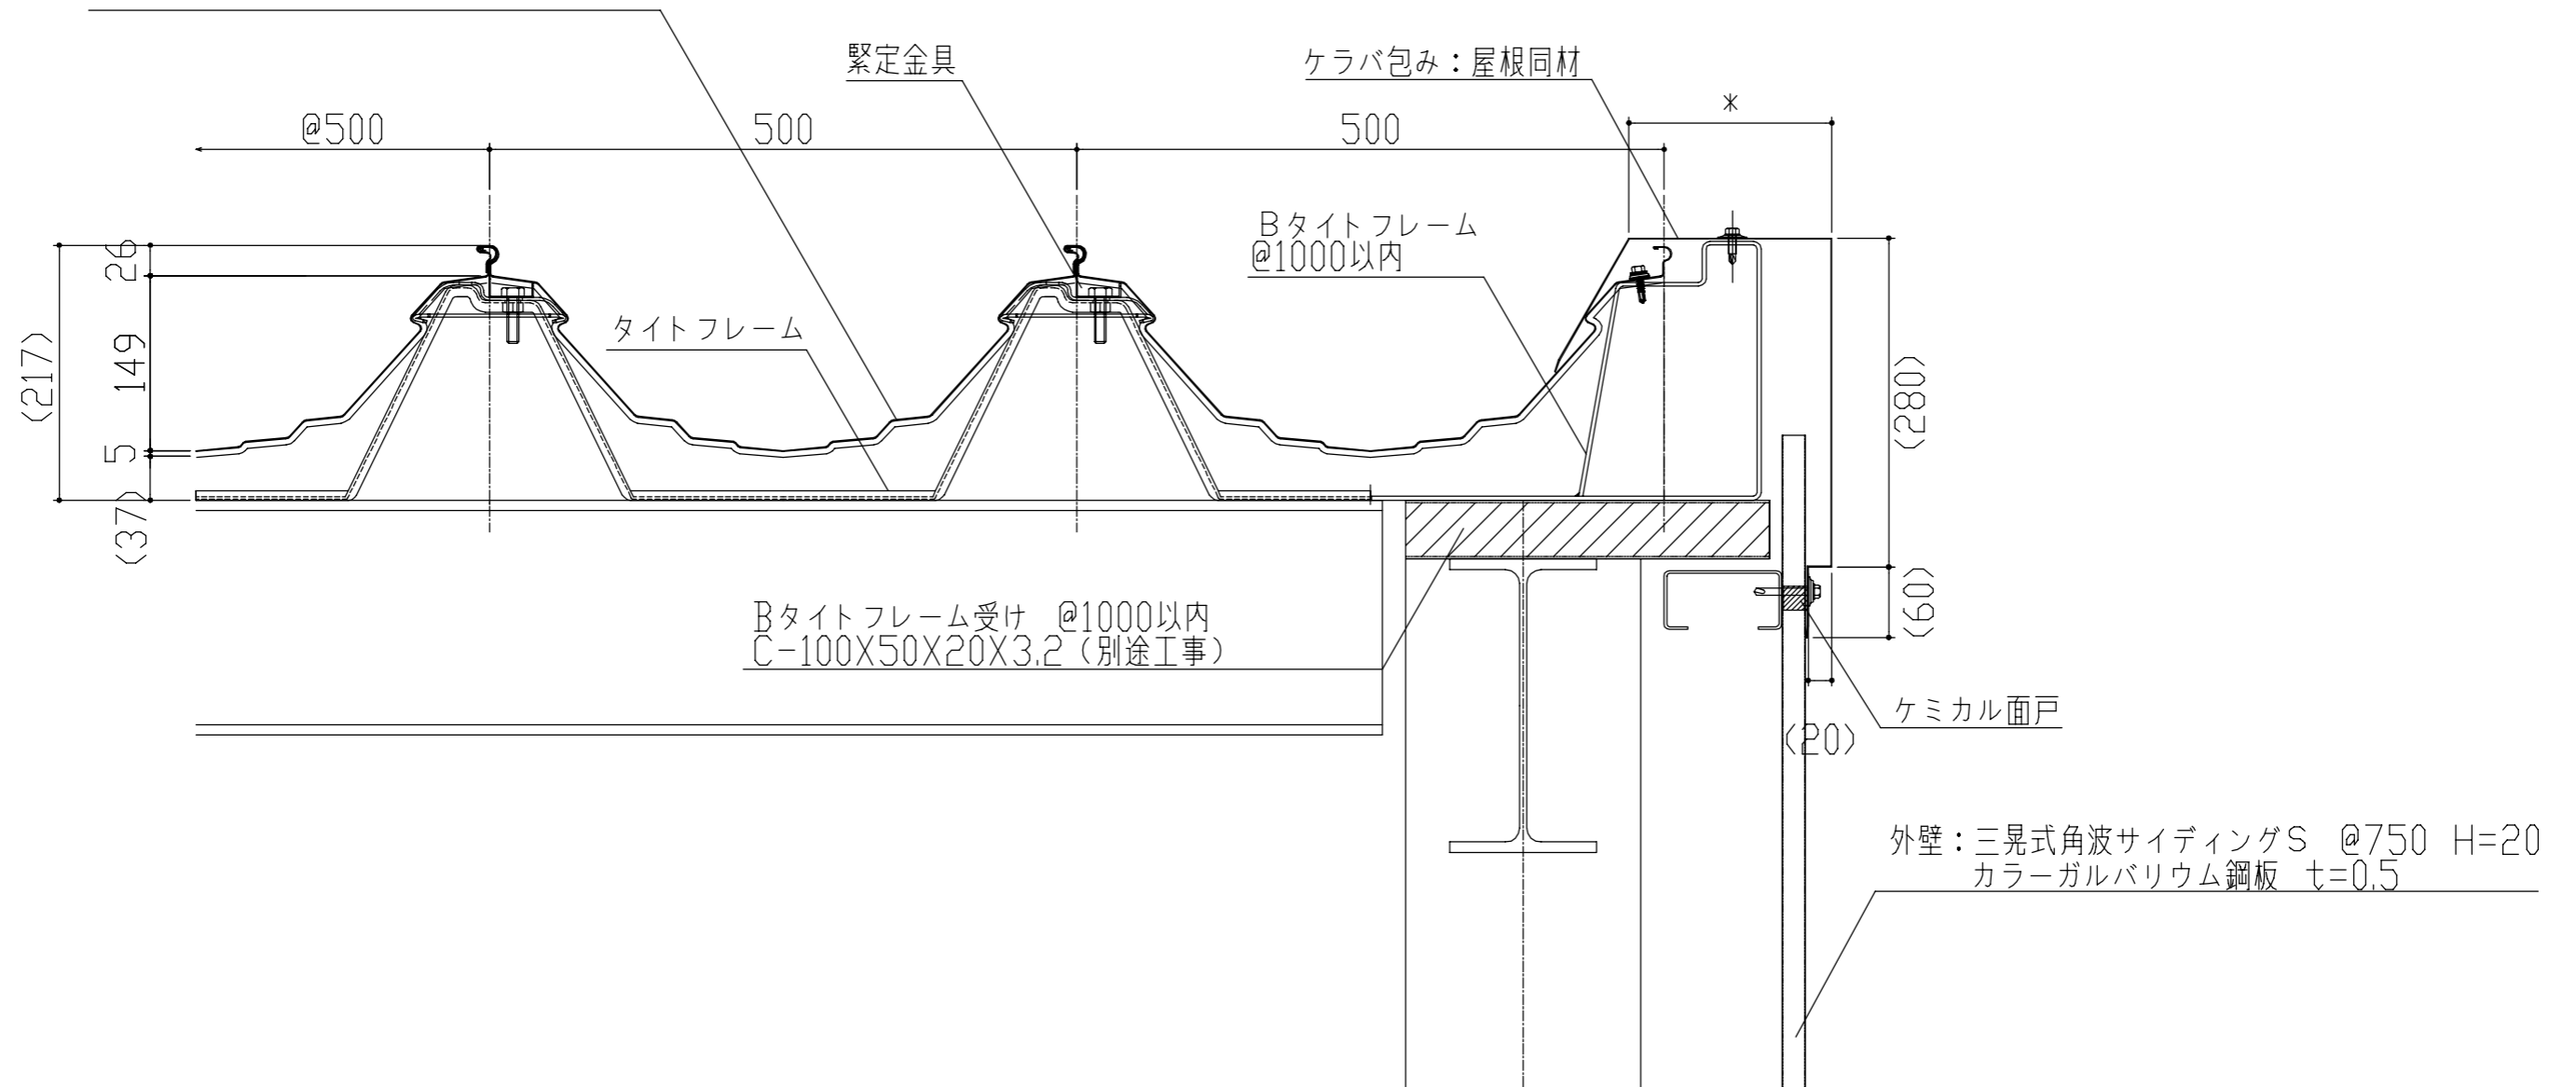

屋根：三晃式丸馳折版ロックⅡ型 @500 H=149
 カラーガルバリウム鋼板 t=0.8
 裏貼：ガラス繊維シート t=5

製品名	丸馳折版ロックⅡ型	図面番号	SH4006
部位	ケラバ納め(ケラバ包)	縮尺	S=1/3