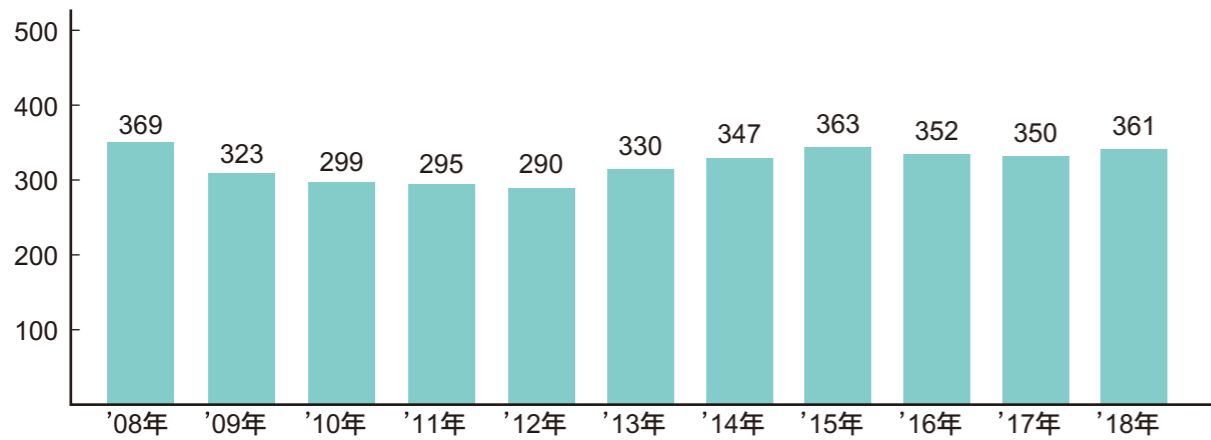

会社概要

(2019年9月1日現在)

名称	三晃金属工業株式会社 Sanko Metal Industrial Co.,Ltd.
代表者	代表取締役社長 佐藤宏明
本社所在地	〒108-0023 東京都港区芝浦4丁目13番23号
支店・営業所	東京・横浜・名古屋・大阪・中国・九州・北海道・東北 全国主要都市
製作所	深谷(埼玉県)・長田野(京都府)・滋賀(滋賀県)・光(山口県)・江別(北海道)
技術開発センター	深谷(埼玉県)
主な事業内容	屋根製品並びに各種建材・塗装などの製造・加工・施工・販売およびこれらに付帯する建設工事の設計・請負事業 発電及び売電事業
設立	1949年6月16日
資本金	19億8,000万円
売上高	361億円(2019年3月期)
従業員数	466名(2019年3月31日現在)
建設業の許可	国土交通大臣許可(特-26・般-26)第3319号 平成27年2月26日許可・建築工事業・鋼構造物工事業・電気工事業・造園工事業・屋根工事業・塗装工事業・ 防水工事業・内装仕上工事業・板金工事業
建築士事業所	一級建築士事務所登録 東京都知事登録第22326号
ホームページアドレス	http://www.sankometal.co.jp/

売上高の推移(個別)

(単位:億円)

部門別売上高