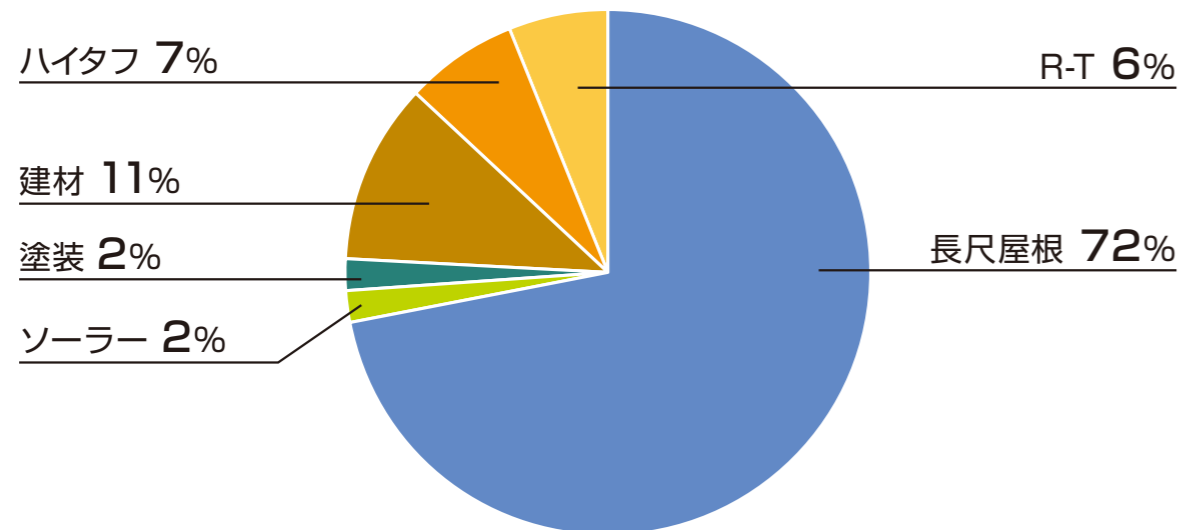

会社概要

(2019年9月1日現在)

名称	三晃金属工業株式会社 Sanko Metal Industrial Co.,Ltd.
代表者	代表取締役社長 佐藤宏明
本社所在地	〒108-0023 東京都港区芝浦4丁目13番23号
支店・営業所	東京・横浜・名古屋・大阪・中国・九州・北海道・東北 全国主要都市
製作所	深谷(埼玉県)・長田野(京都府)・滋賀(滋賀県)・光(山口県)・江別(北海道)
技術開発センター	深谷(埼玉県)
主な事業内容	屋根製品並びに各種建材・塗装などの製造・加工・施工・販売およびこれらに付帯する建設工事の設計・請負事業 発電及び売電事業
設立	1949年6月16日
資本金	19億8,000万円
売上高	361億円(2019年3月期)
従業員数	466名(2019年3月31日現在)
建設業の許可	国土交通大臣許可(特-26・般-26)第3319号 平成27年2月26日許可・建築工事業・鋼構造物工事業・電気工事業・造園工事業・屋根工事業・塗装工事業・ 防水工事業・内装仕上工事業・板金工事業
建築士事業所	一級建築士事務所登録 東京都知事登録第22326号
ホームページアドレス	http://www.sankometal.co.jp/

売上高の推移(個別)

(単位:億円)

部門別売上高

全国事業場一覧